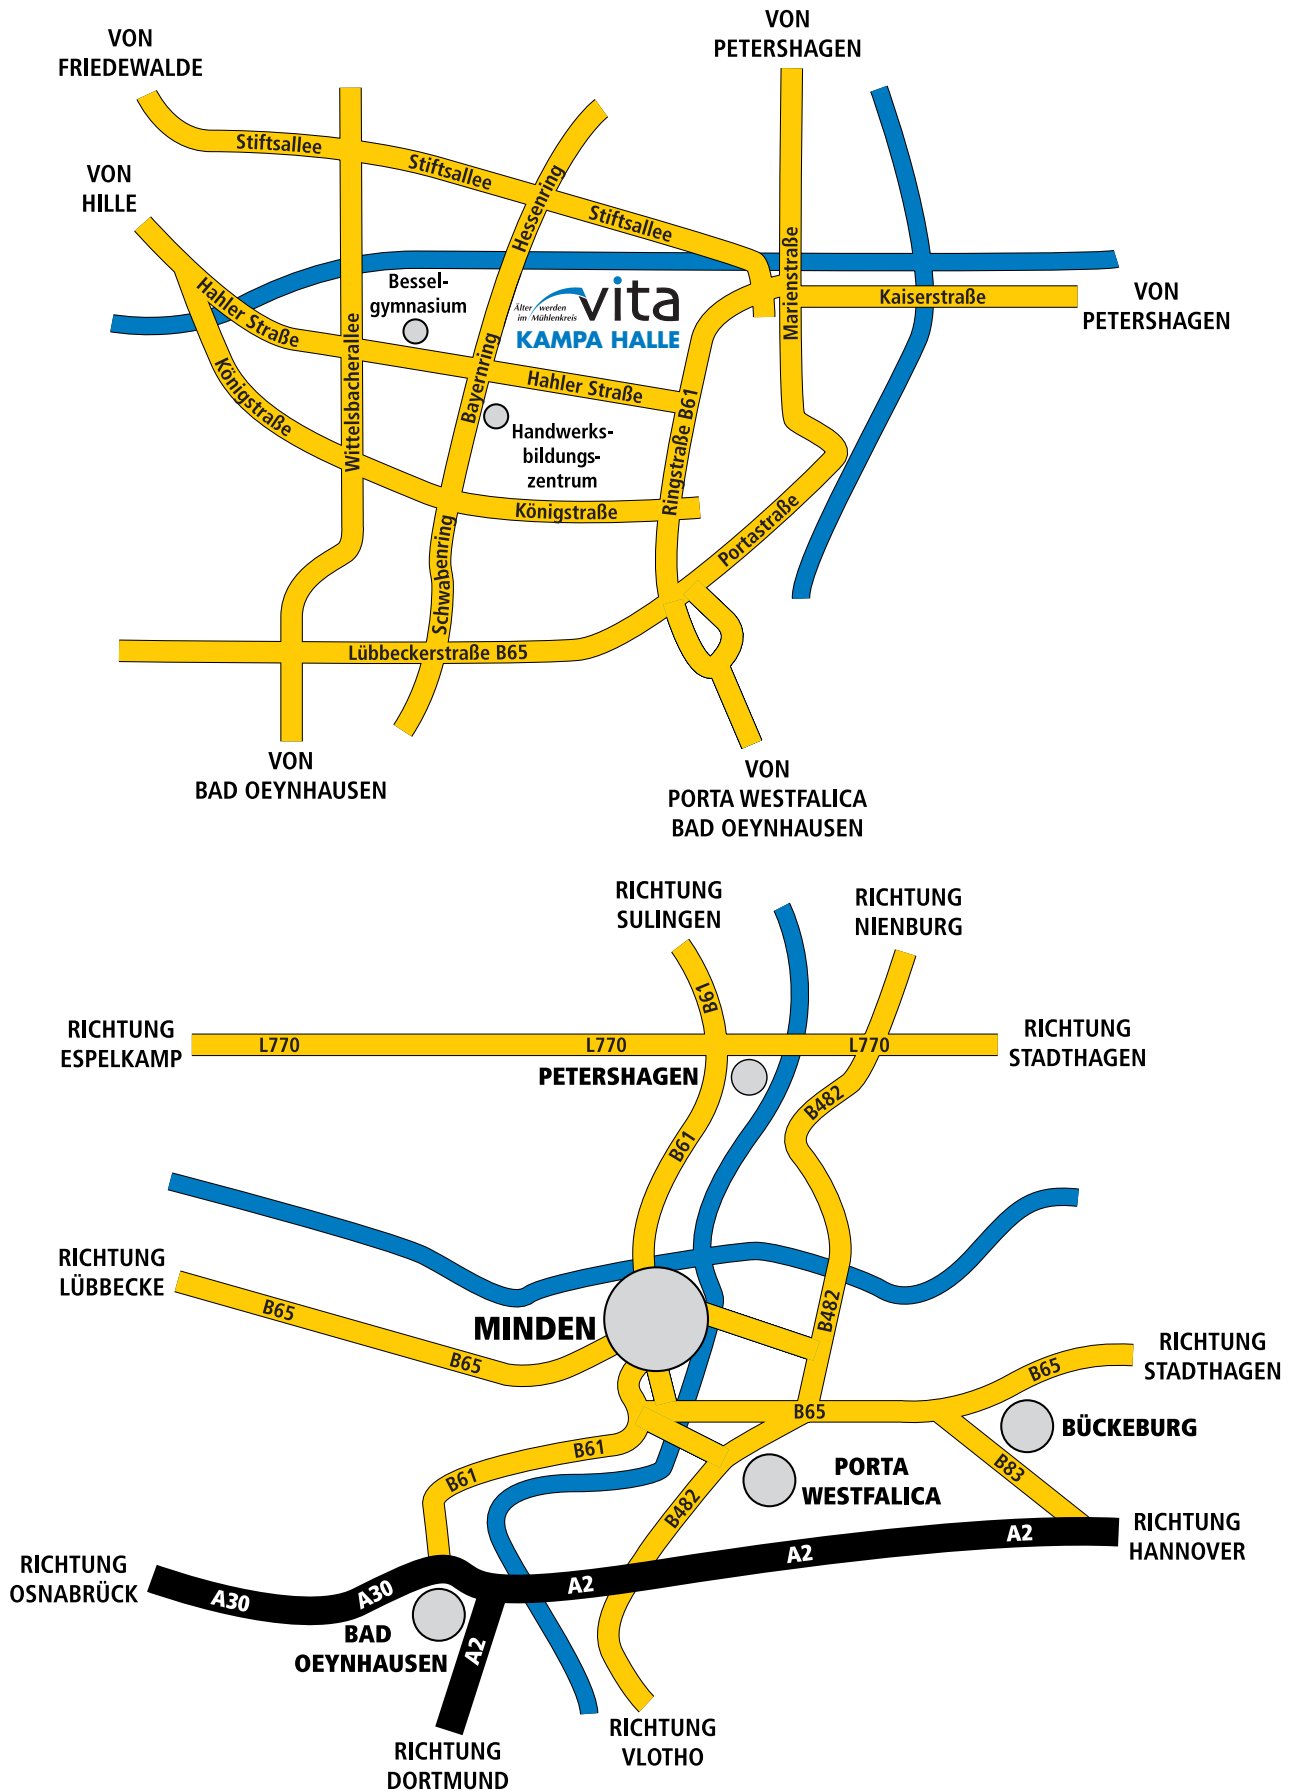

So finden Sie den Weg in die KAMPA HALLE